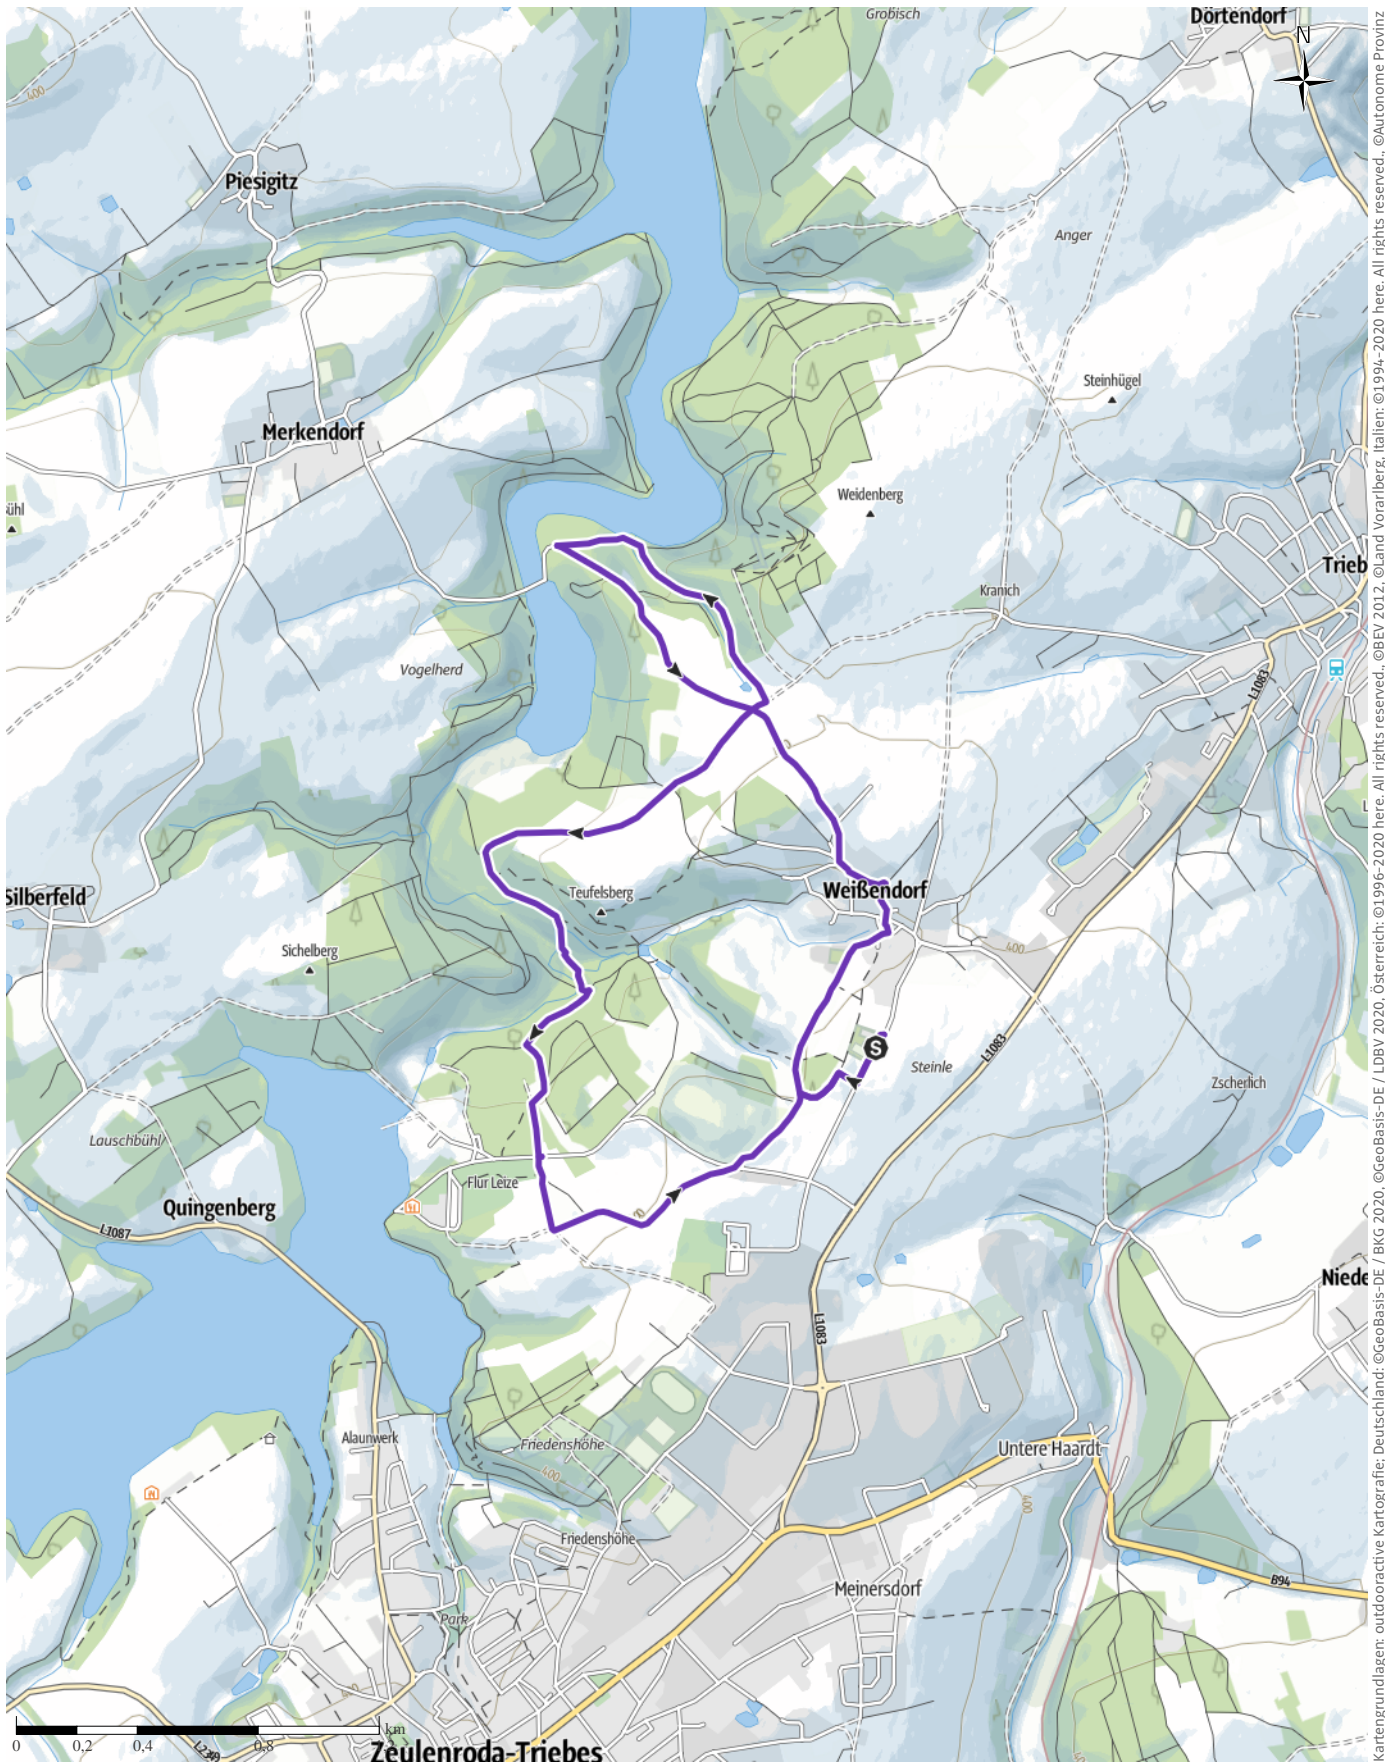

8km Weidatal 05.09.2020 - Automobile Michalke

↔ 8,2km

🕒 1:24h

▲ 228m

▼ 228m

Schwierigkeit mittel

Kartengrundlagen: outdooractive Kartografie; Deutschland: ©GeoBasis-DE / BKG 2020, Österreich: ©1996-2020 here, All rights reserved, ©BBV 2012, ©Land Vorarlberg, Italien: ©1994-2020 here, All rights reserved, ©Autonome Provinz Bozen – Südtirol – Abteilung Natur, Landschaft und Raumentwicklung, ©Cartago S.R.L., Schweiz: Geodata ©swisstopo, ©BAFU – Bundesamt für Umwelt Kartengrundlagen: outdooractive Kartografie, ©OpenStreetMap (www.openstreetmap.org)